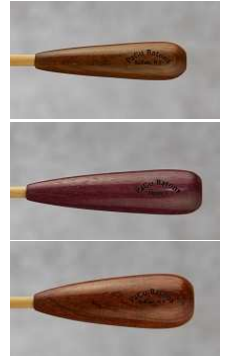

156,00 PLN

LARGE

16"

I: 7359L-16

126,00 PLN

Seria ELITE

BULLET

15"