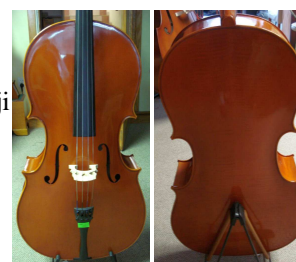

ALLEGRO SET

I: 3618

1 127,21 € 4 847,00 PLN

SET, wiolonczela uczniowska, fabryczna, garnitur hebanowy. W komplecie: pokrowiec, smyczek, strunociąg z mikrostroikami, struny stalowe. Gotowa do gry. Dostępna w rozmiarach: 4/4, 3/4, 1/2, 1/4, 1/8.

WIOLONCZELE MANUFAKTUROWE

PRELUDIUM IDEALE

I: 4285

1 109,05 € 4 768,92 PLN

Instrument uczniowski 4/4 przygotowany przez lutnika do gry. Dostępny w rozmiarach: 4/4, 1/2 i 1/4.

KONCERT 4/4

I: 6085

4 600,00 PLN

Instrument uczniowski 4/4, przygotowany przez lutnika do gry. Lakier utrzymany w tonacji jasnego bursztynu. Posiada bardzo nośne, soczyste brzmienie. Znakomity instrument w tej klasie cenowej!!!

WIOLONCZELE