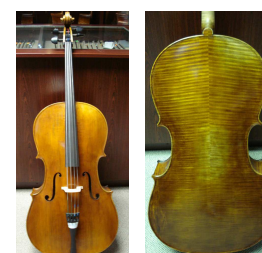

WIOLONCZELA 7/8

I: 5444 11 090,16 PLN