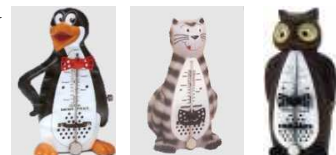

METRONOM

PINGWIN	839011	I: 2075	63,72 €	274,00 PLN
KOT	839021	I: 340		
SOWA	839031	I: 4740